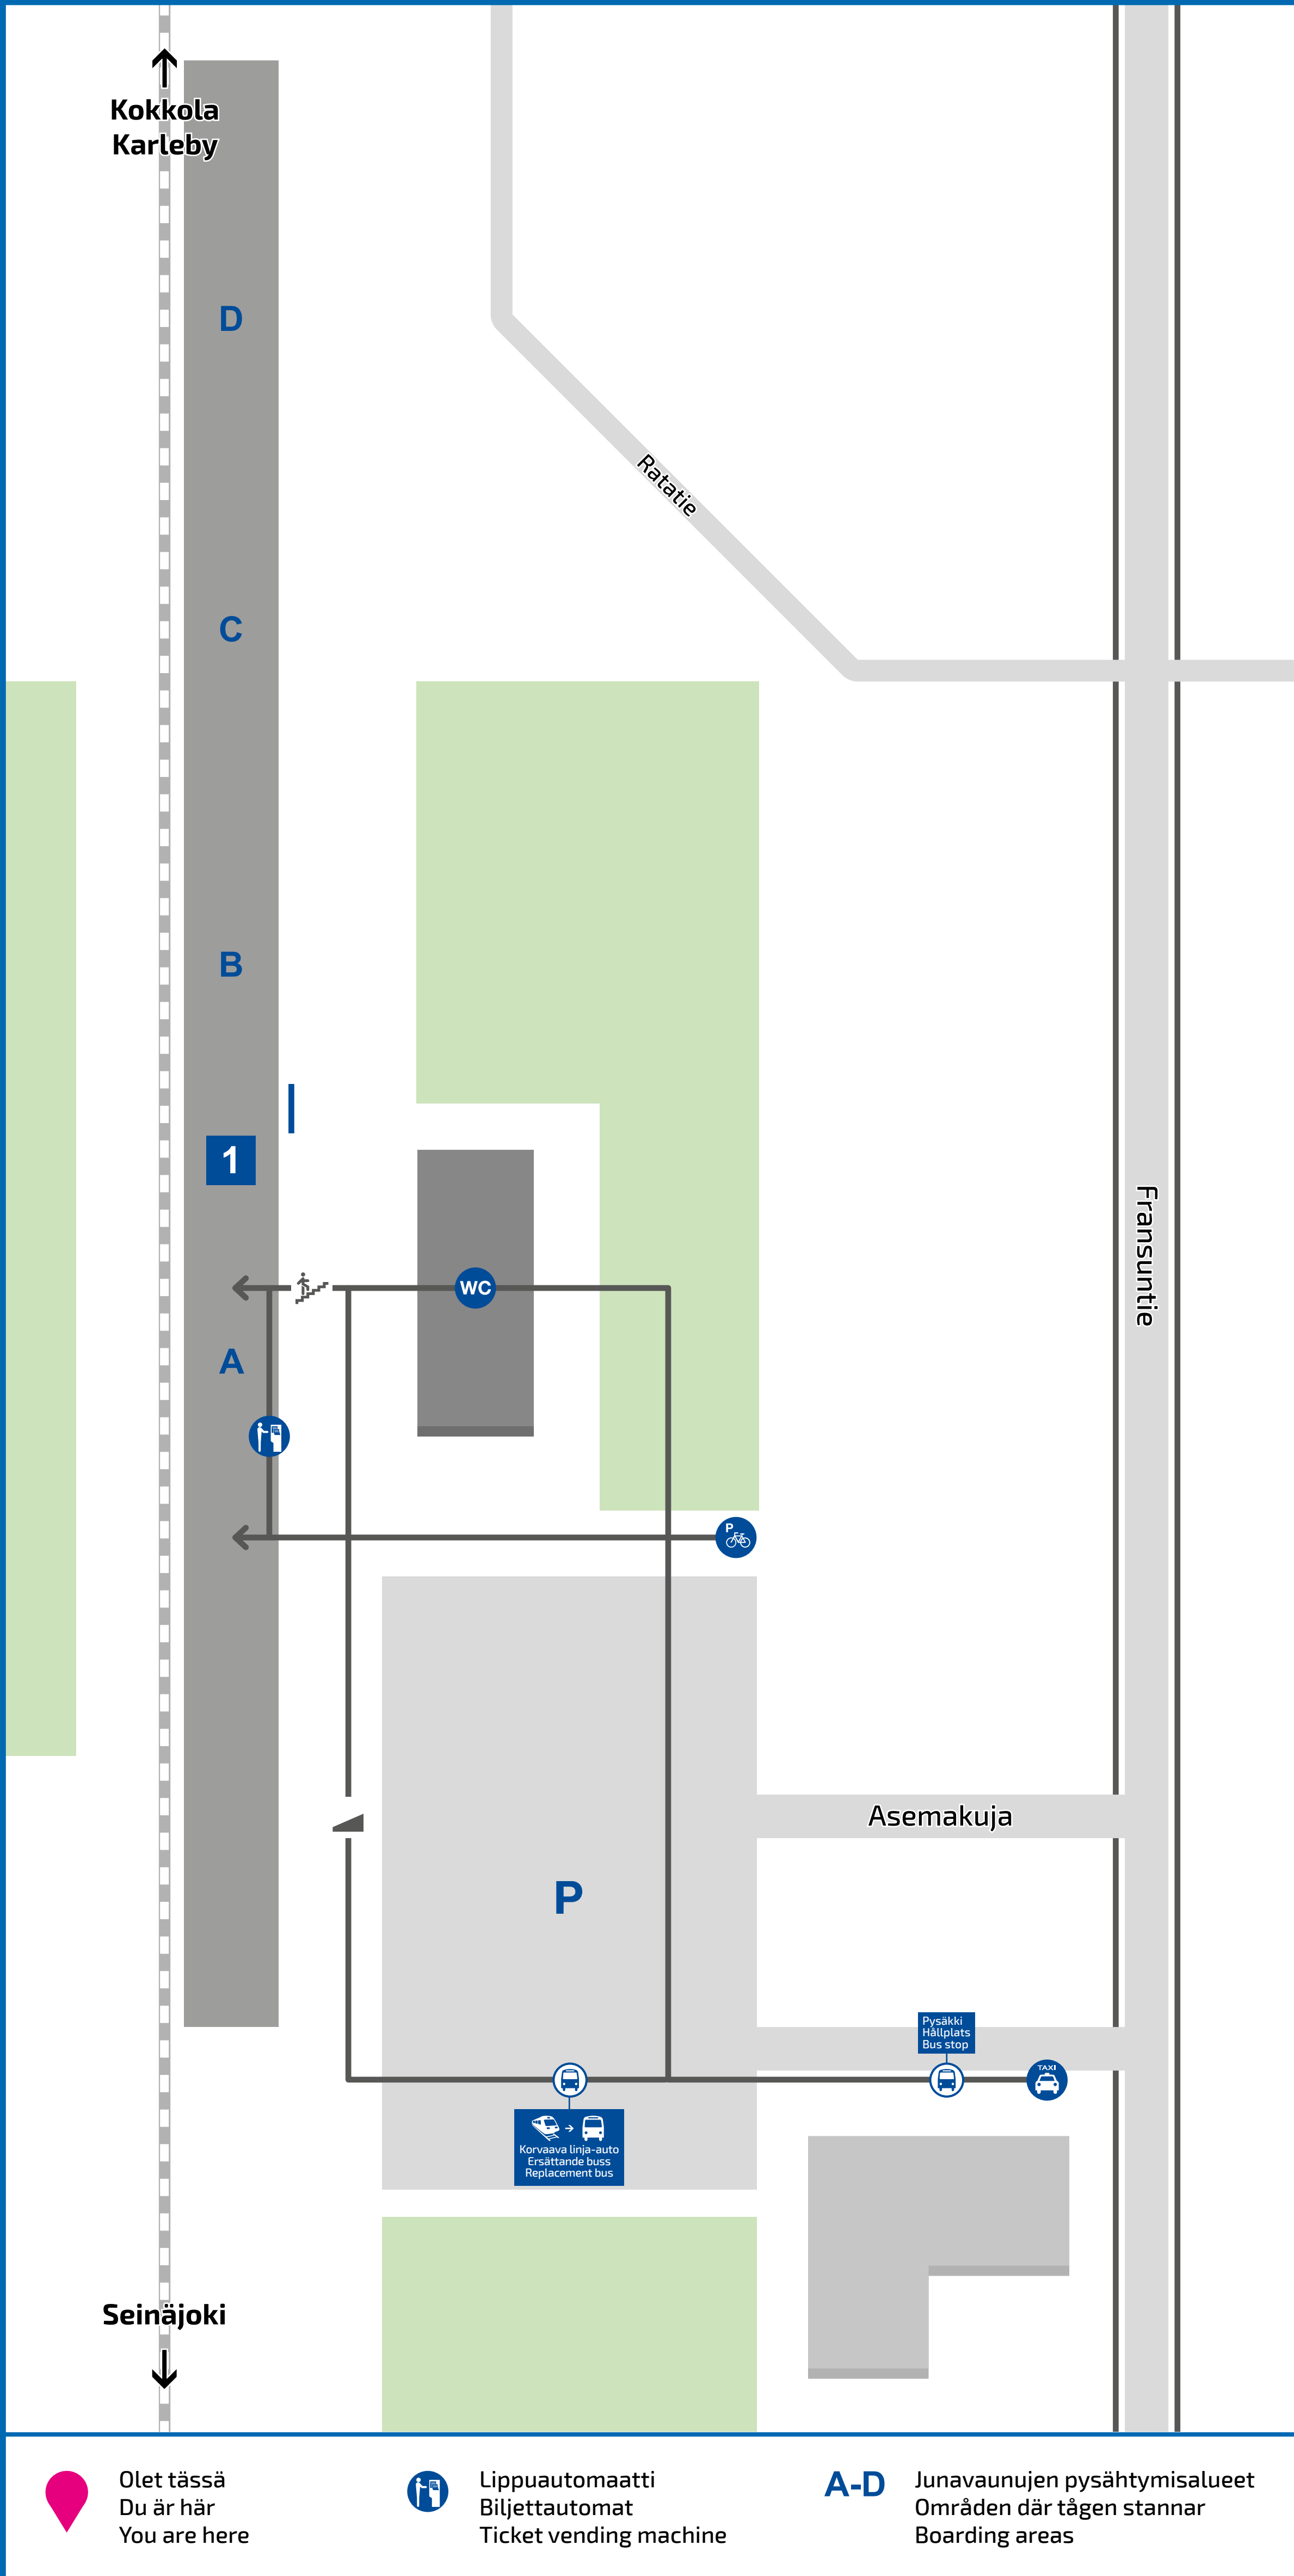

KAUHAVA

Asemakuja 3
62200 Kauhava

Hätännumero
Nödnummer
Emergency number

112

Kunnossapito ja palaute
Liikenteen asiakaspalvelu
+358 295 020 600
palautevayla.fi/aspa

Underhåll och respons
Trafikens kundservice
+358 295 020 600
palautevayla.fi/aspa

Maintenance and feedback
Traffic customer service
+358 295 020 600
palautevayla.fi/aspa

Aseman palvelut
Lippuautomaatti

Service på station
Biljettautomat

Station services
Ticket vending machine

Asemalla ei ole saatavissa avustamispalvelua.
Esteettömän matkustuksen palvelunumero
Avoimna ma-pe klo 5-22
la-su klo 7-22
0800 188 822 (maksuton).

Stationen erbjuder inte assistans.
Kundtjänst för tillgängligt resande
Öppet mån-fre kl. 5-22
lör-sön kl. 7-22
0800 188 822 (avgiftsfria).

No assistance service is available at the station.
Customer service for accessible travel
Open Mon-Fri 5 to 22
Sat-Sun 7 to 22
0800 188 822 (free of charge).

Asemalla on korkea laiturirata, esteetön kulku matalalattiajunaan.

En hög plattform på stationen, tillgänglig åtkomst till låggolvståg.

High-level platform at the station, accessible entry onto low-floor train.

Lisätietoa junamatkustamisesta
vr.fi
VR Asiakaspalvelu
Avoimna ma-pe klo 5-22
la-su klo 7-22
0600 41 900
(2 €/vastattu puhelu + pvm)

Mer information om tågresa
vr.fi
VR Kundservice
Öppet mån-fre kl. 5-22
lör-sön kl. 7-22
0600 41 900
(2 €/besvarat samtal + lna)

More information on rail travel
vr.fi
VR Customer Care
Open Mon-Fri 5 to 22
Sat-Sun 7 to 22
0600 41 900
(EUR 2 per answered call + local call charge)

Asemalaiturin sähköisten näyttöjen alareunassa sekä opaste-kylteissä on esitetty tieto vaunujen pysähtymisalueilta A, B, C tai D.

Information om var tågen stannar (A, B, C eller D) visas på elektroniska skärmar och vagnslägeskylten som finns på stationsplattformarna.

Boarding areas (A, B, C or D) are shown on the display screens and on platform signage.

Lisätietoa Kauhavan joukkoliikenteestä
kauhavanliikenne.fi

Mer information om lokaltrafiken i Kauhava
kauhavanliikenne.fi

More information on regional transport in Kauhava
kauhavanliikenne.fi

Lisätietoa kaukoliikenteestä
matkahuolto.fi
0200 4000 (1,98 €/min + pvm)

Mer information om fjärrtrafiken
matkahuolto.fi
0200 4000 (1,98 €/min + lna)

More information on long-distance transport
matkahuolto.fi
0200 4000 (EUR 1.98 per min + local call charge)

Taksiasema sijaitsee rautatieaseman läheisyydessä.

Taxistation finns i närheten av stationen.

There is a taxi stand near the railway station.

Pysäköintipaikkoja aseman lähellä.

Parkeringsplatser nära stationen.

Parking is available near the station.

Pyörätelineitä polkupyörille aseman lähellä.

Cykelställ nära stationen.

Bicycle stands are available near the station.

kauhava.fi
visitkauhava.fi

kauhava.fi
visitkauhava.fi

kauhava.fi
visitkauhava.fi

Matkailuneuvonta
06 2412 9411

Turistinfo
06 2412 9411

Tourist information
06 2412 9411