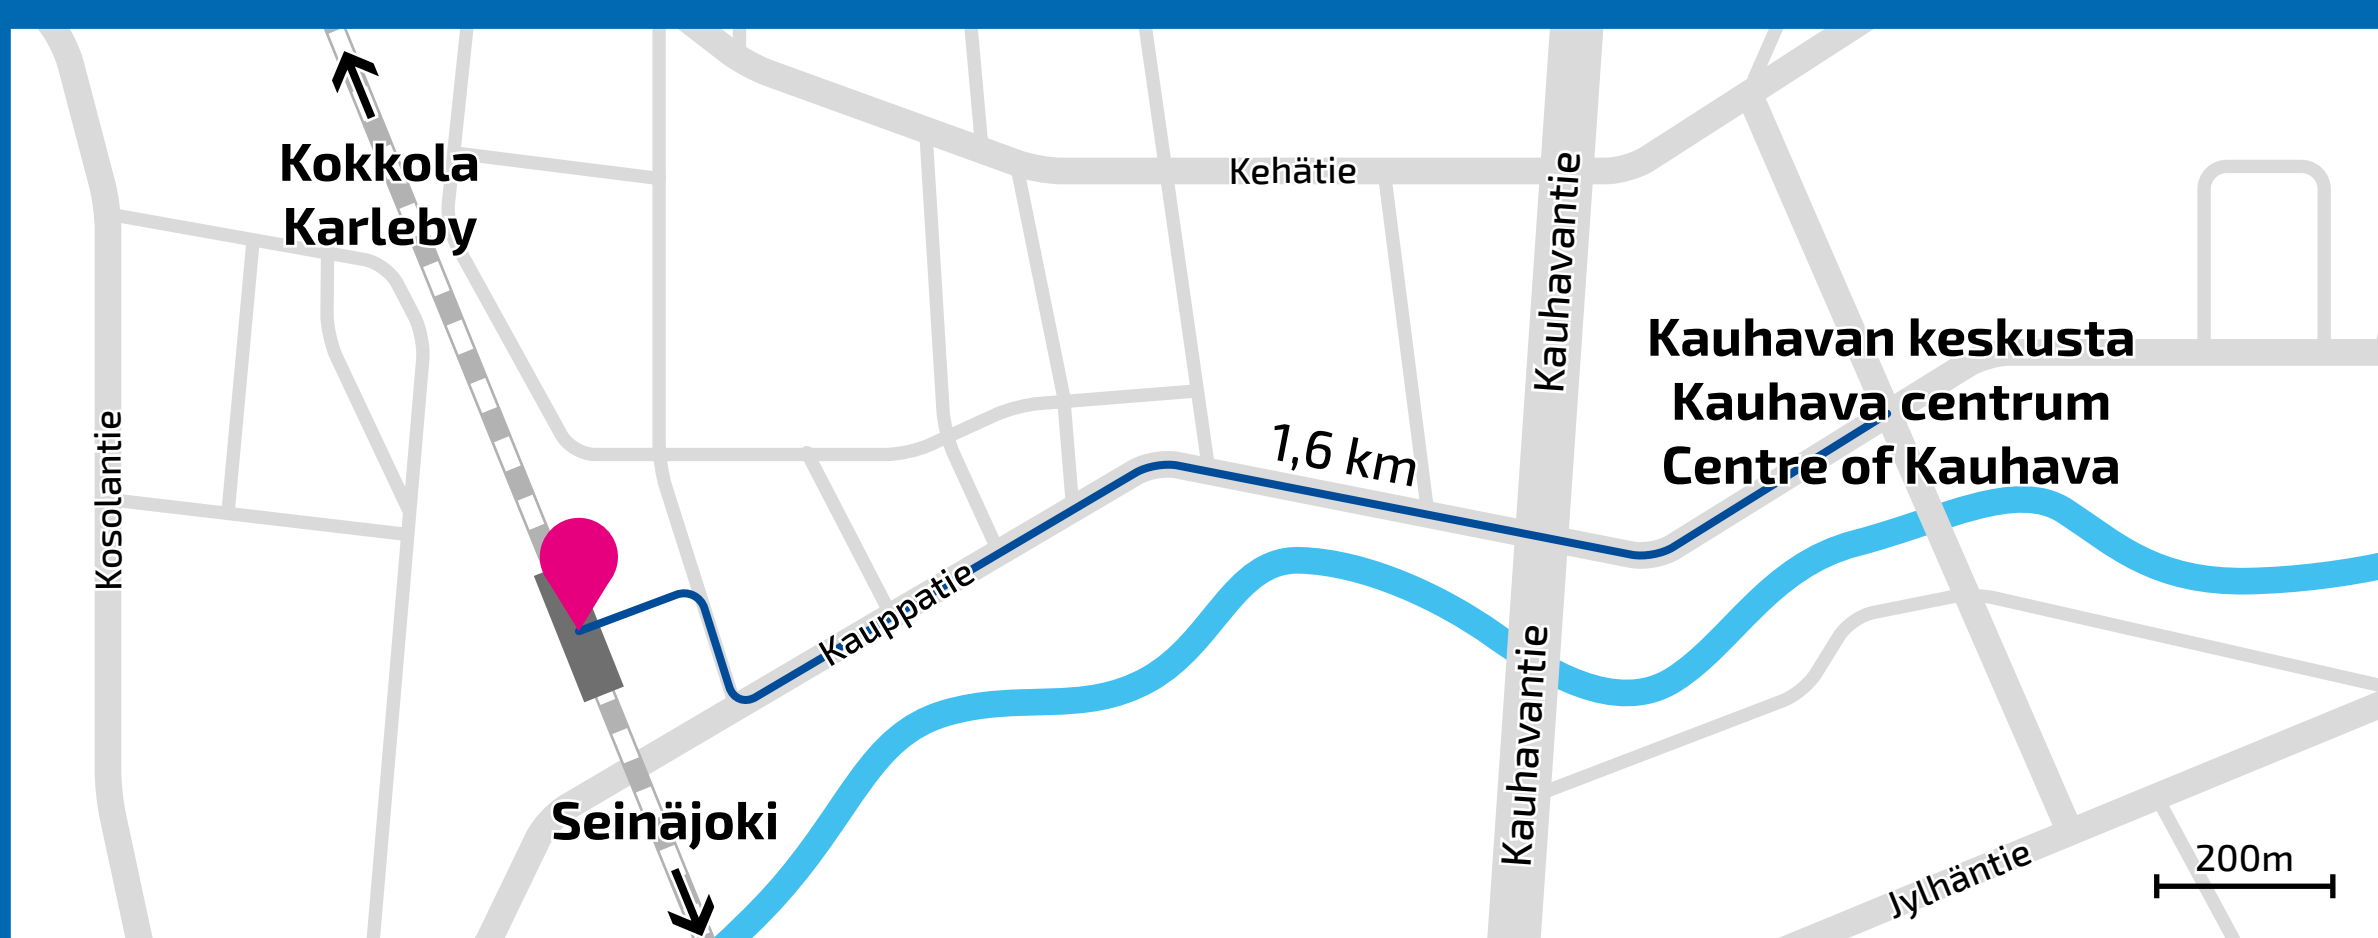

KAUHAVA

Asemakuja 3
62200 Kauhava

Hätännumero
Nödnummer
Emergency number

112

Kunnossapito ja palaute
Liikenteen asiakaspalvelu
+358 295 020 600
palautevayla.fi/aspa

Underhåll och respons
Trafikens kundservice
+358 295 020 600
palautevayla.fi/aspa

Maintenance and feedback
Traffic customer service
+358 295 020 600
palautevayla.fi/aspa

Aseman palvelut
Lippuautomaatti

Service på station
Biljettautomat

Station services
Ticket vending machine

Asemalla ei ole saatavissa avustamispalvelua.
Esteettömän matkustuksen palvelunumero
Avoimna ma-pe klo 5-22
la-su klo 7-22
0800 188 822 (maksuton).

Stationen erbjuder inte assistans.
Kundtjänst för tillgängligt resande
Öppet mån-fre kl. 5-22
lör-sön kl. 7-22
0800 188 822 (avgiftsfria).

No assistance service is available at the station.
Customer service for accessible travel
Open Mon-Fri 5 to 22
Sat-Sun 7 to 22
0800 188 822 (free of charge).

Asemalla on korkea laiturirata, esteetön kulku matalalattiajunaan.

En hög plattform på stationen, tillgänglig åtkomst till låggolvståg.

High-level platform at the station, accessible entry onto low-floor train.

Lisätietoa junamatkustamisesta
vr.fi
VR Asiakaspalvelu
Avoimna ma-pe klo 5-22
la-su klo 7-22
0600 41 900
(2 €/vastattu puhelu + pvm)

Mer information om tågresa
vr.fi
VR Kundservice
Öppet mån-fre kl. 5-22
lör-sön kl. 7-22
0600 41 900
(2 €/besvarat samtal + lna)

More information on rail travel
vr.fi
VR Customer Care
Open Mon-Fri 5 to 22
Sat-Sun 7 to 22
0600 41 900
(EUR 2 per answered call + local call charge)

Asemalaiturin sähköisten näyttöjen alareunassa sekä opaste-kylteissä on esitetty tieto vaunujen pysähtymisalueilta A, B, C tai D.

Information om var tågen stannar (A, B, C eller D) visas på elektroniska skärmar och vagnslägeskylten som finns på stationsplattformarna.

Boarding areas (A, B, C or D) are shown on the display screens and on platform signage.

Lisätietoa Kauhavan joukkoliikenteestä
kauhavanliikenne.fi

Mer information om lokaltrafiken i Kauhava
kauhavanliikenne.fi

More information on regional transport in Kauhava
kauhavanliikenne.fi

Lisätietoa kaukoliikenteestä
matkahuolto.fi
0200 4000 (1,98 €/min + pvm)

Mer information om fjärrtrafiken
matkahuolto.fi
0200 4000 (1,98 €/min + lna)

More information on long-distance transport
matkahuolto.fi
0200 4000 (EUR 1.98 per min + local call charge)

Taksiasema sijaitsee rautatieaseman läheisyydessä.

Taxistation finns i närheten av stationen.

There is a taxi stand near the railway station.

Pysäköintipaikkoja aseman lähellä.

Parkeringsplatser nära stationen.

Parking is available near the station.

Pyörätelineitä polkupyörille aseman lähellä.

Cykelställ nära stationen.

Bicycle stands are available near the station.

kauhava.fi
visitkauhava.fi

kauhava.fi
visitkauhava.fi

kauhava.fi
visitkauhava.fi

Matkailuneuvonta
06 2412 9411

Turistinfo
06 2412 9411

Tourist information
06 2412 9411